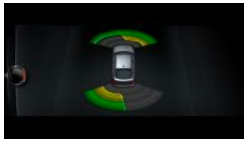

508
Park Distance Control (pdc)
Park Distance Control (pdc)